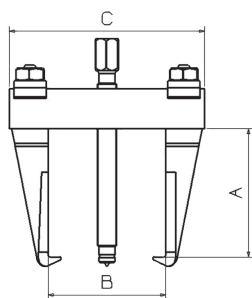

EXPOSITOR SERIE 1000N

Ref. expositor vacío 96012