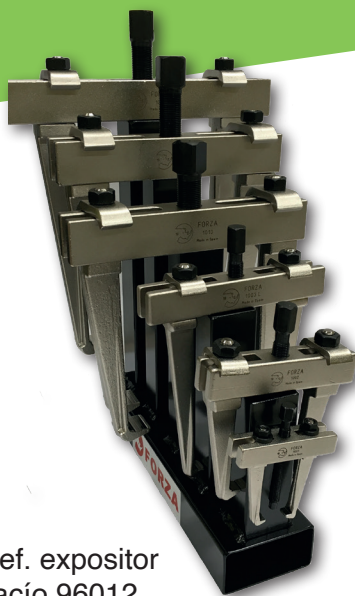

EXPOSITOR SERIE 1000N

Ref. expositor vacío 96012