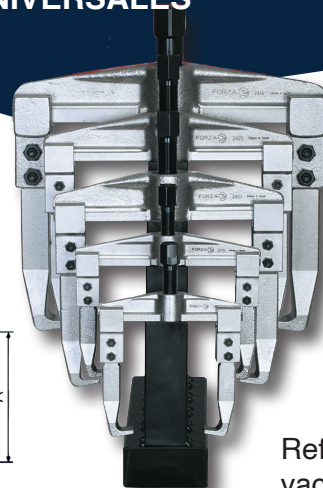

2400A	Expositor	598,20	
-------	-----------	--------	--

EXTRACTORES DE 2 PATAS UNIVERSALES

Ref. expositor vacío 96012

EXTRACTORES DE 2/3 PATAS
AUTOCENTRANTES

EXPOSITOR SERIE 1300A

Ref.	A x B	PVP 2020-21	Cant.
1301ALT	105 x 110	132,50	1
1304ALT	185 x 175	162,10	1
1307ALT	225 x 240	241,30	1