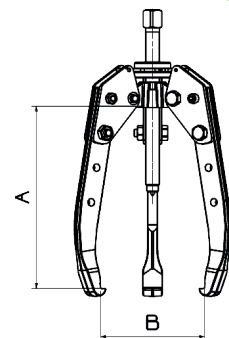

Ref.	Características	PVP 2020-21	Cant.
Contenido del expositor (unidades)			
2030865	Ø115 mm	17,40	10
2030866	Ø125mm	22,30	10
2030870	Ø230mm	43,30	5
Expositor	Discos de diamante para corte de metal	613,50	1

2400A	Expositor	598,20	
-------	-----------	--------	--

EXTRACTORES DE 2 PATAS UNIVERSALES

Ref. expositor vacío 96012

EXTRACTORES DE 2/3 PATAS
AUTOCENTRANTES

EXPOSITOR SERIE 1300A

Ref.	A x B	PVP 2020-21	Cant.
1301ALT	105 x 110	132,50	1
1304ALT	185 x 175	162,10	1
1307ALT	225 x 240	241,30	1