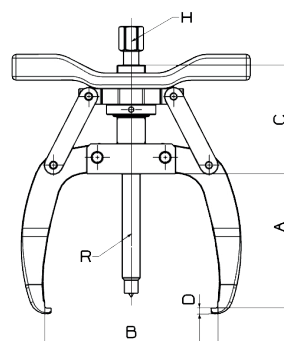

Ref.	A x Bmax x C	PVP 2020-21	Cant.
7502	102 x 132 x 60	114,70	1
7504	142 x 186 x 90	139,90	1
7507	177 x 260 x 134	204,40	1
7501T	68 x 95 x 40	125,90	1
7502T	102 x 132 x 60	155,60	1
7504T	142 x 186 x 90	187,80	1

7500B	Expositor	928,30	

Ref. expositor vacío 96750