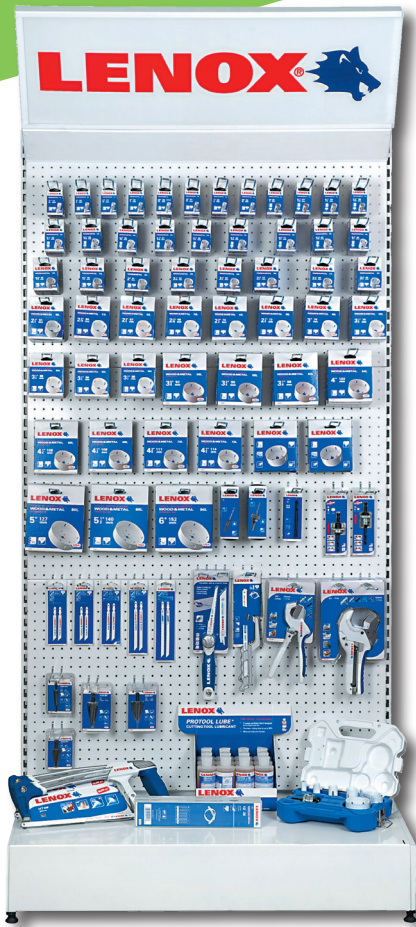

EXPOSITOR

LENOX

Ref. expositor
vacío 96052

Expositor Lenox 2021

Tarifa 2020-2021

I.V.A no incluido

Ref.	Descripción	PVP 2020-21	Cant.
20117	H. mano 24d	2,40	300
HT50	Arco sierra	57,70	2
10507543	Arco de sierra ligero	32,40	2
20975	Arco profesional	17,90	2
20980	Sierra para PVC	45,10	2
20997	Tri-fold	48,60	1
20578	Hoja de sable 18D	7,40	10
20580	Hoja de sable 10D	7,40	10
20582	Hoja de sable 6D	9,20	10
20583	Hoja de sable 10/14D	11,00	10
20585	Hoja de sable 6D	11,00	10
1991565	Hoja de calar 18D	4,70	12
1991571	Hoja de calar 24D	4,70	12
1991580	Hoja de calar 14D	8,20	12
1991366	Hoja de calar 10D	9,20	12
1768812	5L árbol automático	31,00	4
1768813	6L árbol automático	42,40	4

Ref.	Descripción	PVP 2020-21	Cant.
30001	Árbol guía	23,85	5
30002	Árbol guía	40,30	5
30009	Corona Ø 14	21,90	4
30010	Corona Ø 16	17,60	4
30011	Corona Ø 17	17,60	4
30012	Corona Ø 19	17,60	4
30098	Corona Ø 20	17,60	4
30013	Corona Ø 21	17,60	4
30014	Corona Ø 22	17,60	4
30015	Corona Ø 24	17,60	4
30016	Corona Ø 25	18,70	4
30017	Corona Ø 27	18,70	4
30018	Corona Ø 29	18,70	4
30019	Corona Ø 30	18,70	4
30020	Corona Ø 32	18,70	3
30021	Corona Ø 33	18,70	3
30022	Corona Ø 35	19,70	3
30023	Corona Ø 37	19,70	3
30024	Corona Ø 38	19,70	3
30025	Corona Ø 40	19,70	3
30026	Corona Ø 41	19,70	3
30027	Corona Ø 43	19,70	3
30028	Corona Ø 44	24,70	3
30029	Corona Ø 46	24,70	3
30030	Corona Ø 48	24,70	3
30032	Corona Ø 51	24,70	3
30033	Corona Ø 52	30,50	3
30034	Corona Ø 54	30,50	3
1816241	Corona Ø 56	30,50	3
30036	Corona Ø 57	30,50	3
30038	Corona Ø 60	30,50	3
1816242	Corona Ø 62	32,90	2
30040	Corona Ø 64	32,90	2
30041	Corona Ø 65	32,90	2
30042	Corona Ø 67	32,90	2
30043	Corona Ø 68	32,90	2
30044	Corona Ø 70	32,90	2
30046	Corona Ø 73	32,90	2
30048	Corona Ø 76	33,90	2
30050	Corona Ø 79	34,30	2
30052	Corona Ø 83	34,30	2
30054	Corona Ø 86	34,30	2
30056	Corona Ø 89	34,30	2
30058	Corona Ø 92	39,50	2
30060	Corona Ø 95	46,80	2
30062	Corona Ø 98	49,10	2
30064	Corona Ø 102	51,40	1
30066	Corona Ø 105	55,80	1
30068	Corona Ø 108	73,10	1
30070	Corona Ø 111	87,00	1
30072	Corona Ø 114	100,90	1
30074	Corona Ø 117	106,50	1
30076	Corona Ø 121	112,20	1
30080	Corona Ø 127	124,50	1
1816243	Corona Ø 133	129,40	1
30088	Corona Ø 140	149,00	1
30096	Corona Ø 152	174,10	1
1768668	Estuche coronas	227,60	1
30960	Vari bits 4-12	73,20	1
30882	Vari bits 12-25	104,50	2
30883	Vari bits 6-19	92,20	1
30912	Vari bits 22-35	161,40	2
R1	Cortatubos Ø 42	75,20	1
S1	Cortatubos Ø 33	32,70	1
1988867	Pro Tool Lube	15,10	6
2030865	Disco de corte Ø115	17,40	3
2030866	Disco de corte Ø125	22,30	3
Expositor		8.050,95