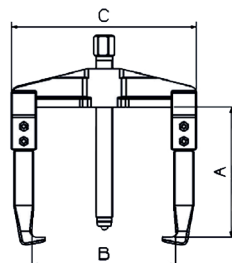

EXPOSITOR DISCOS DE CORTE

LENOX METALMAX™ es una nueva alternativa a los discos de corte abrasivos.

Su revolucionaria Tecnología de diamante ofrece una duración extrema, ayudando a maximizar la eficacia y reducir los costes en sus trabajos de corte de metales.

Ref.	Características	PVP 2020-21	Cant.
Contenido del expositor (unidades)			
2030865	Ø115 mm	17,40	10
2030866	Ø125mm	22,30	10
2030870	Ø230mm	43,30	5
Expositor	Discos de diamante para corte de metal	613,50	1

EXPOSITOR SERIE 1000N

EXTRACTORES DE 2 PATAS RÍGIDAS

Ref.	A x B x C	PVP 2020-21	Cant.
1001	50 x 60 x 72	58,50	1
1002	80 x 80 x 122	75,60	1
1003L	135 x 115 x 156	90,20	1
1010	160 x 155 x 210	154,60	1
1010L	220 x 145 x 210	166,00	1
1015	220 x 195 x 260	194,90	1

1000N	Expositor	739,80	

EXPOSITOR SERIE 2400A

Ref.	A x B x C	PVP 2020-21	Cant.
2410	100 x 95 x 134	73,30	1
2415	100 x 135 x 176	76,90	1
2420	150 x 165 x 223	120,50	1
2425	155 x 190 x 250	125,70	1
2430	205 x 240 x 325	201,80	1

2400A	Expositor	598,20	

EXTRACTORES DE 2 PATAS UNIVERSALES